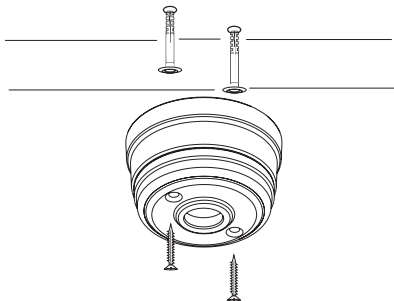

4. Монтаж изделия

К бетонной поверхности крепится саморезами с использованием дюбелей, к полым поверхностям использование дюбелей не требуется.