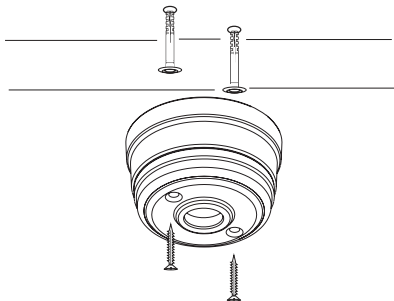

4. Монтаж изделия

К бетонной поверхности крепится саморезами с использованием дюбелей, к полым поверхностям использование дюбелей не требуется.