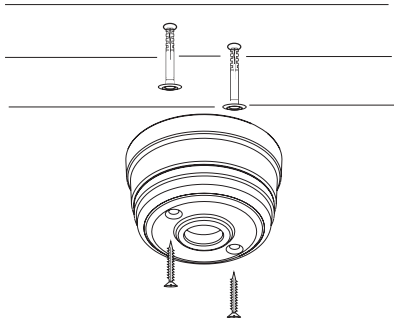

4. Монтаж изделия

К бетонной поверхности крепится саморезами с использованием дюбелей, к полым поверхностям использование дюбелей не требуется.